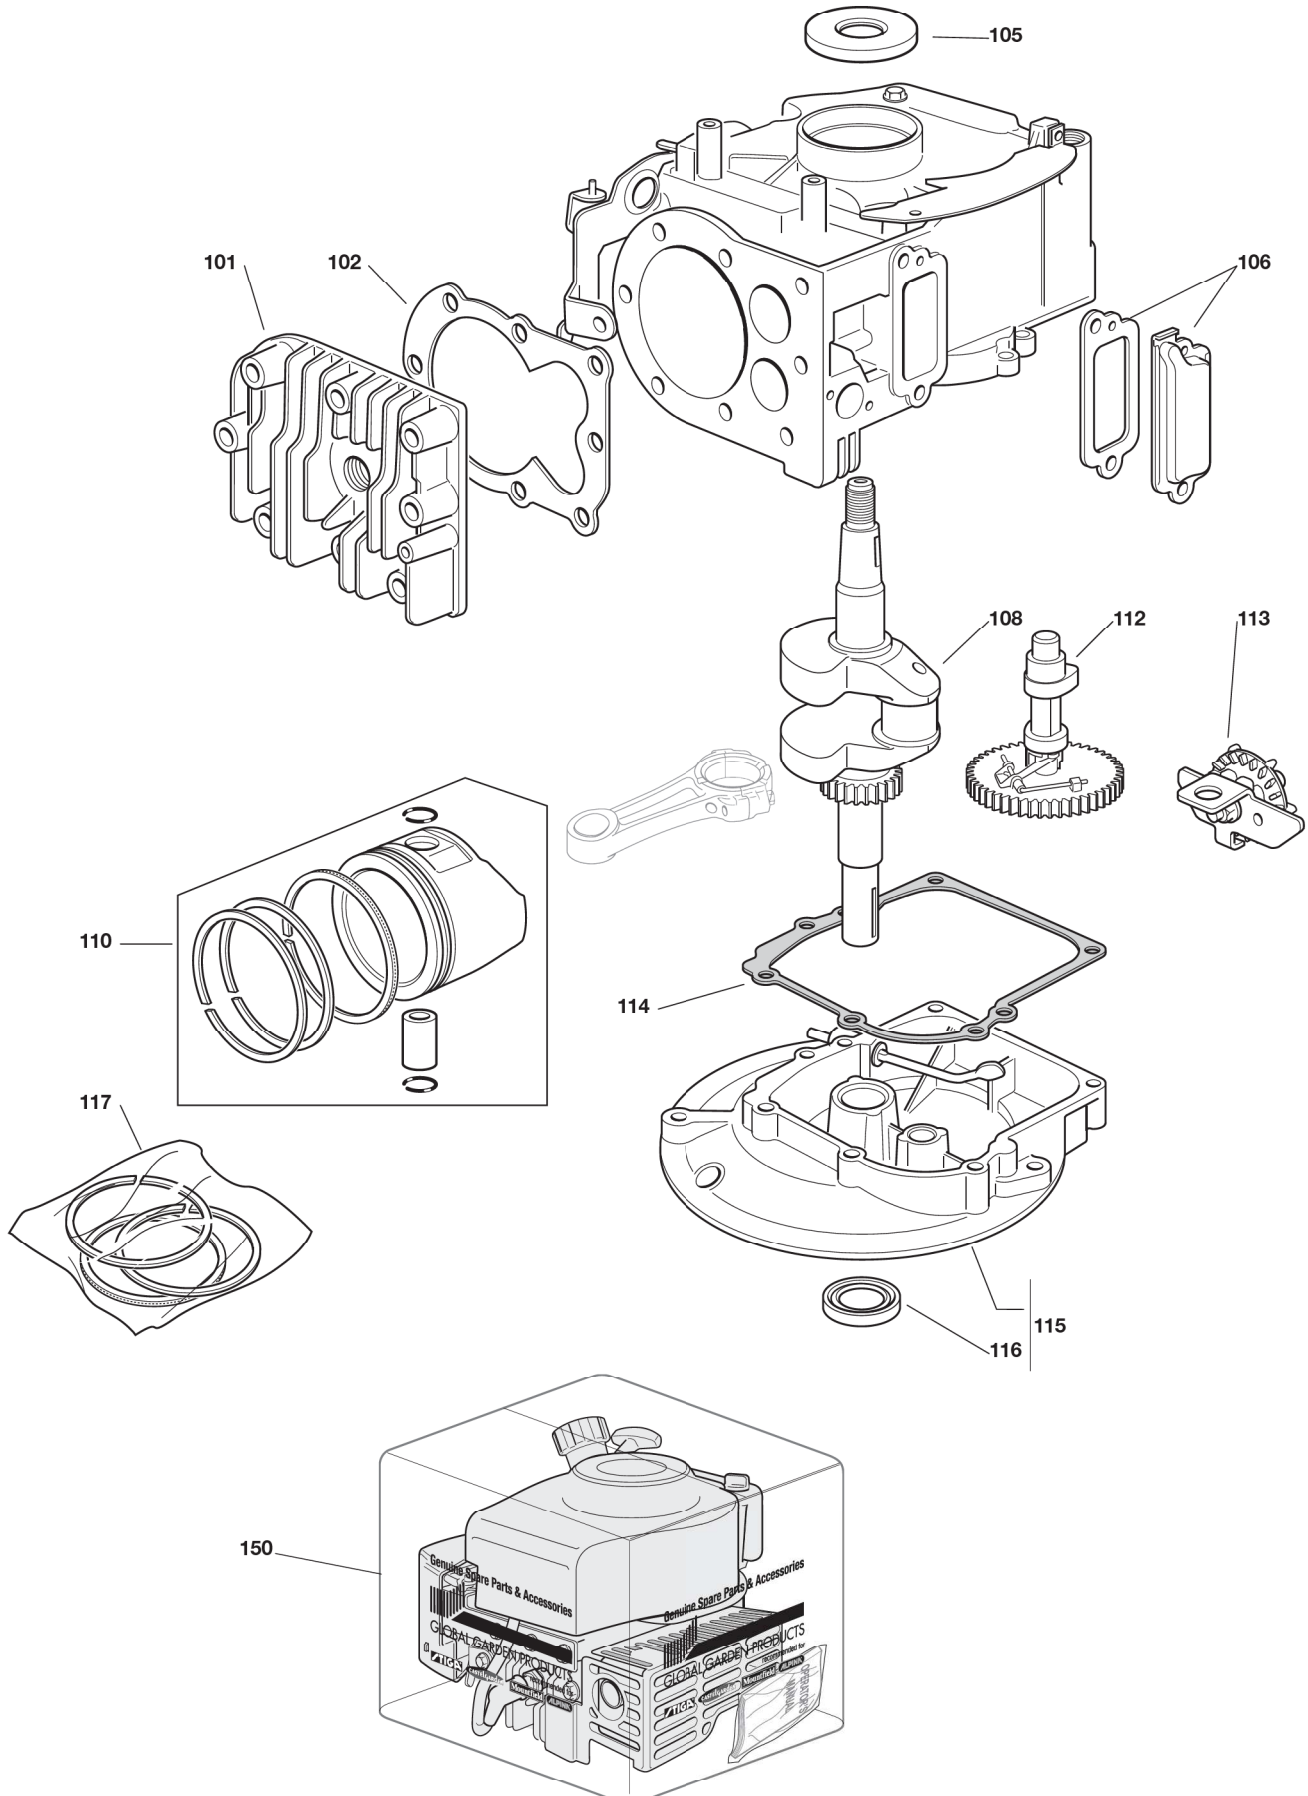

# SV150M

150 cc

2009

102.0

3 / 4

N.	CODE	Q.TY	DESCRIZIONE	DESCRIPTION	DESCRIPTION	BESCHREIBUNG
101	118550360/0	1	ASS. TESTA CILINDRO	CYLINDER HEAD ASSY	ENS. CULASSE DU CYLINDRE	ZYLINDERKOPF
102	118550359/0	1	GUARNIZIONE TESTA CILIDRO	CYLNDER HEAD GASKET	GARNITURE TETE CYLINDRE	ZYLINDERKOPFDICHTUNG
105	18550131/0	1	ANELLO DI TENUTA	SEAL RING	ANNEAU DE TENUE	DICHTRING
106	118550364/0	1	ASS. GUARNIZIONE SFIATO OLIO	GASKET ASSY	ENS. GARNITURES	SATZ DICHTUNGEN
108	118550361/0	1	ASS. ALBERO MOTORE	CRANKSHAFT	ARBRE MOTEUR	SET MOTORWELLE
110	118550357/0	1	ASS. PISTONE	PISTON ASSY	ENS.PISTON	SET KOLBEN
112	118550356/0	1	ALBERO CAMME	CAMSHAFT ASSY	ARBRE À CAMES	NOCKENWELLE
113	118550363/0	1	ASS. REGOLATORE	SPEED GOVERNOR ASSY	ENS. RÉGULATEUR DE VITESSE	SATZ DREZAHLREGLER
114	18550130/0	1	GUARNIZIONE CARTER MOTORE	CRANKCASE GASKET	GARNITURE CARTER	GEHÄUSEDICHTUNG
115	118550362/0	1	ASS. CARTER MOTORE	CRANKCASE COVER ASSY	ENS. CARTER MOTEUR	SATZ MOTORGEHÄUSE
116	18550131/0	1	ANELLO DI TENUTA	SEAL RING	ANNEAU DE TENUE	DICHTRING
117	118550358/0	1	ASS. FASCE ELASTICHE	PISTON, RING SET	ENS. BAGUES ÉLASTIQUES	SET ELASTISCHE RINGE
150	118550157/1	1	MOTORE M150 ASSEMBLATO	M150 ENGINE ASSEMBLED	MOTEUR M150 COMPLETE	MOTOR M150 KOMPLETT