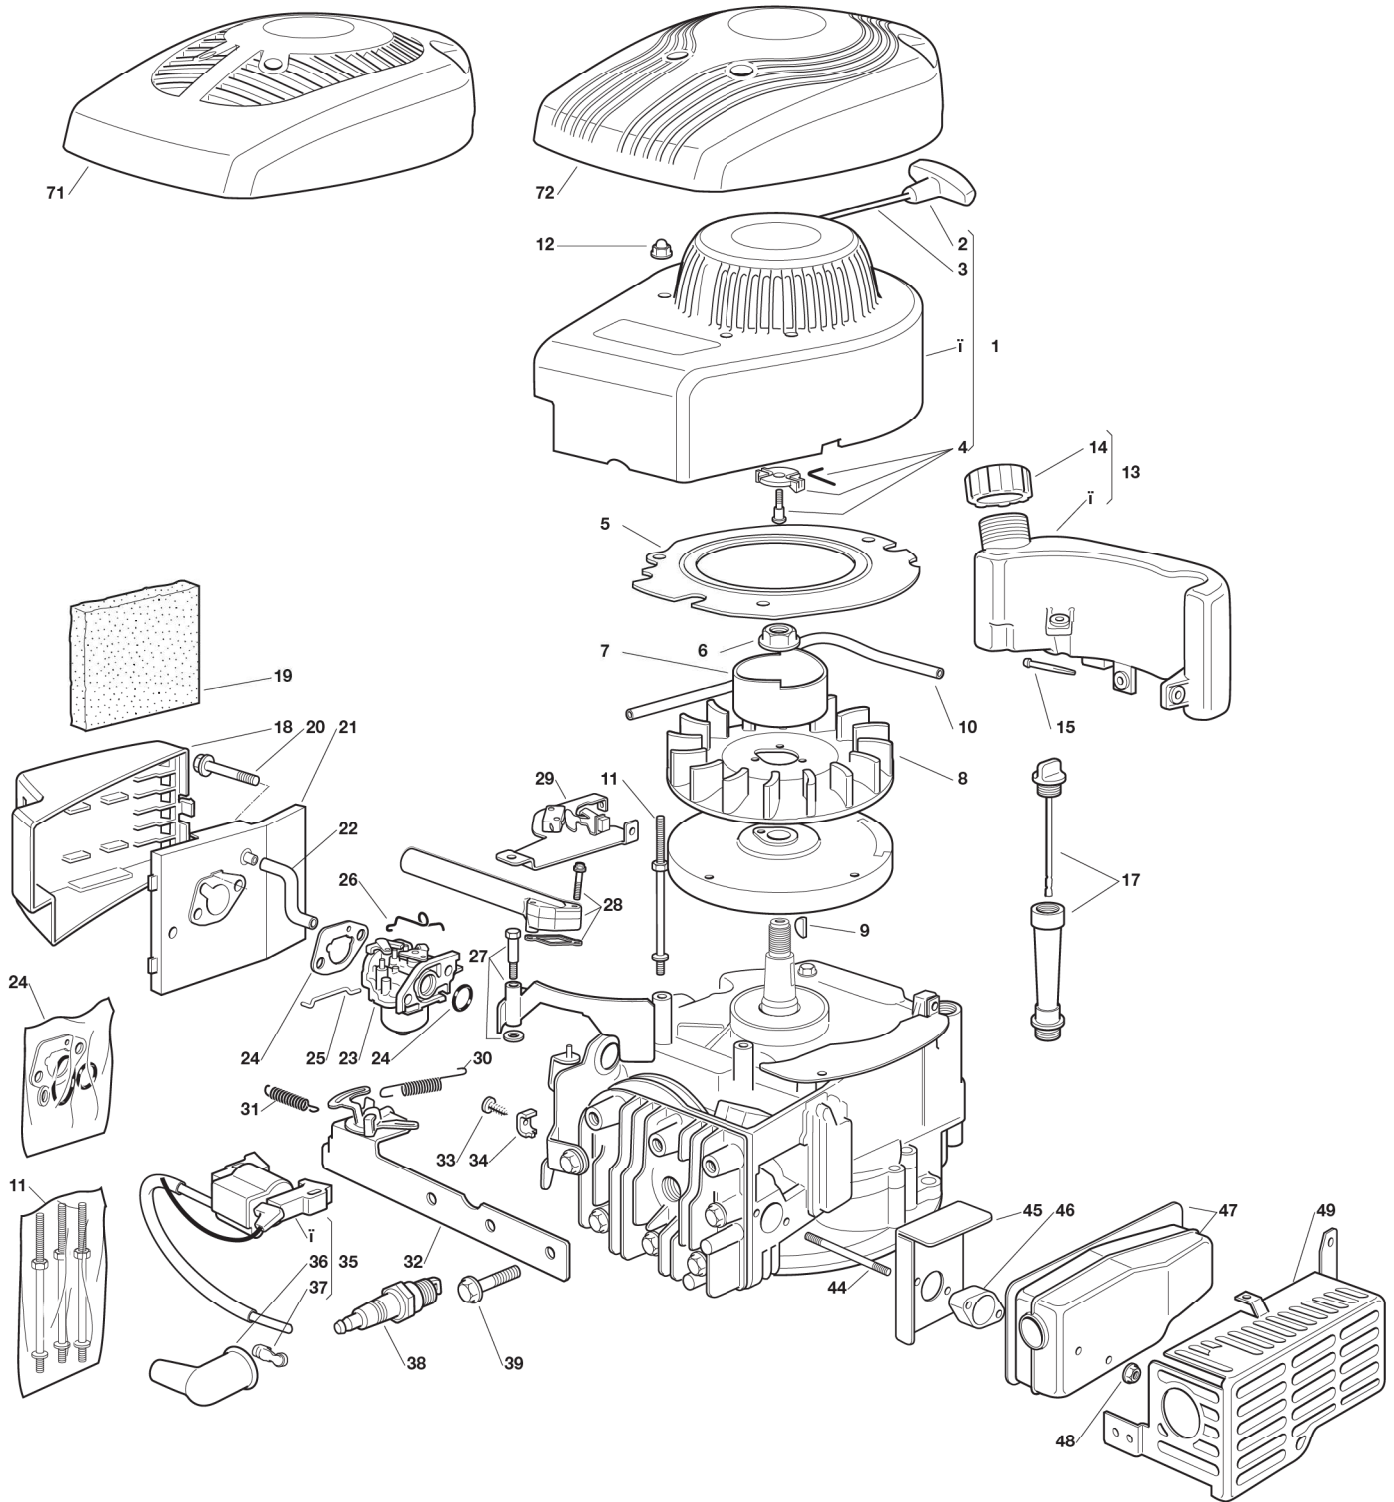

# SV150M

150 cc

2009

102.0

1 / 4

N.	CODE	Q.TY	DESCRIZIONE	DESCRIPTION	DESCRIPTION	BESCHREIBUNG
1	118550139/1	1	ASS. CAPPOTTINA AVVIAMENTO	STARTER ASSY	CAPOTE DEMARRAGE	GESAMTANSICHT VERKLEIDUNG, ANLASSER
2	18550052/0	1	MANIGLIA AVVIATORE	STARTER HANDLE	POIGNEE DEMARREUR	ANLASSERGRIFF
3	18550053/0	1	FUNE AVVIAMENTO	STARTER CORD	CÂBLE DÉMARRAGE	SEIL STARTER
4	18550004/1	1	KIT AGGANCI AVVIATORE	STARTER PAWL SET	KIT ACCROCHAGE DEMARREUR	ANLASSER-EINSPANNSATZ
5	18550138/0	1	DEFLETTORE	DEFLECTOR	DEFLECTEUR	ABWEISER
6	18550056/0	1	DADO	NUT	ECROU	MUTTER
7	18550140/0	1	COPPA AVVIAMENTO	STARTER CUP	COUPE DÉMARREUR	STARTERGEHÄUSE
8	18550154/0	1	VENTOLA	IMPELLER	VENTILATEUR	GEBLÄSE
9	18550197/0	1	LINGUETTA PER VOLANO	FLYWHEEL KEY	LANGUETTE POUR VOLANT	LASCHE F. SCHWUNGRAD
10	18550005/0	1	CONDOTTO COMBUSTIBILE	FUEL HOSE	CONDUITE COMBUSTIBLE	KRAFTSTOFFLEITUNG
11	18550142/0	1	KIT VITI FISSAGGIO CAPPOTTINA	SCREW SET	KIT VIS FIXAGE CAPOTE	SATZ BEFESTIGUNGSSCHRAUBEN FÜR VERKLEIDUNG
12	18550007/0	3	DADO	NUT	ECROU	MUTTER
13	18550143/0	1	SERBATOIO	TANK	RESERVOIR	TANK
14	18550001/0	1	TAPPO SERBATOIO	FUEL CAP	BOUCHON RESERVOIR	TANKEINFÜLLSTOPFEN
15	18550141/0	1	FILTRO CARBURANTE	SCREEN	FILTRE CARBURANT	TREIBSTOFFFILTER
17	18550008/0	1	ASSIEME TUBO LIVELLO OLIO	DIPSTICK ASSY	ENSEMBLE TUYAU NIVEAU HUILE	GESAMTANSICHT ÖLSTANDROHR
18	18550133/0	1	COPERCHIO FILTRO ARIA	AIR CLEANER COVER	COUVERCLE FILTRE AIR	LUFTFILTERDECKEL
19	18550011/0	1	ELEMENTO FILTRANTE	AIR FILTER	ELEMENT FILTRANT	FILTERELEMENT
20	18550010/0	2	VITE	SCREW	VIS	SCHRAUBE
21	18550125/1	1	BASE FILTRO ARIA	AIR CLEANER BASE	BASE FILTRE AIR	LUFTFILTERBASIS
22	18550013/0	1	TUBO SFIATO	BREATHER TUBE	TUYAU SOUPIRAIL	ENTLÜFTERROHR
23	18550148/0	1	CARBURATORE	CARBURETTOR ASSY	CARBURATEUR	VERGASER
24	18550019/0	1	KIT GUARNIZIONI CARBURATORE	CARBURETTOR GASKET SET	KIT GARNITURES CARBURATEUR	SATZ DICHTUNGEN FÜR VERGASER
25	18550017/0	1	TIRANTE REGOLATORE	GOVERNOR LINK	TIRANT REGULATEUR	REGLERZUGSTANGE
26	18550149/0	1	TIRANTE CARBURATORE	CHOKE LEVER	TIRANT CARBURATEUR	VERGASERZUGSTANGE
28	18550129/0	1	ASS. COLLETTORE ASPIRAZIONE	INTAKE MANIFOLD ASSY	COLLECTEUR ASPIRATION	KOLLEKTOR ANSAUGUNG
29	18550021/0	1	FRENO	BRAKE	FREIN	BREMSE
30	18550151/0	1	MOLLA REGOLATORE	GOVERNOR SPRING	RESSORT REGULATEUR	REGLERFEDER
31	18550150/0	1	MOLLA	LINKING SPRING	RESSORT	FEDER
32	18550152/0	1	STAFFA FISSAGGIO CAVO ACCELERATORE	CONTROL BRACKET	BRIDE CABLE ACCELERATEUR	BEFESTIGUNGSBÜGEL FÜR BESCHLEUNIGERKABEL
33	18550023/0	1	VITE	SCREW	VIS	SCHRAUBE
34	18550022/0	1	FERMAGLIO CAVO	CASING CLAMP	BOUCLE CABLE	KABELKLEMME
35	18550126/0	1	BOBINA ACCENSIONE	MAGNETO ARMATURE	BOBINE D'ALLUMAGE	ZÜNDSPULE
36	18550127/0	1	CAPPUCCIO CANDELA	SPARK PLUG ELBOW COVER	CAPUCHON BOUGIE	ZÜNDKERZENKAPPE
37	18550071/0	1	TERMINALE FILO CANDELA	SPARK PLUG TERMINAL	BORNE FIL BOUGIE	DRAHTENDE ZÜNDKERZE
38	18550134/0	1	CANDELA	SPARK PLUG	BOUGIE	ZÜNDKERZE
39	18550128/0	8	VITE	SCREW	VIS	SCHRAUBE
44	18550027/0	2	PRIGIONIERO	DOUBLE-SCREW BOLT	PRISONNIER	STIFTSCHRAUBE
45	18550028/0	1	GUARNIZIONE SILENZIATORE	GASKET, MUFFLER	GARNITURE SILENCIEUX	SCHALLDÄMPFERDICHTUNG
46	18550030/0	1	DISTANZIALE SILENZIATORE	SPACER, MUFFLER	ENTRETOISE SILENCIEUX	SCHALLDÄMPFERDISTANZSTÜCK
47	118550031/1	1	SILENZIATORE	MUFFLER	SILENCIEUX	SCHALLDÄMPFER
48	18550032/0	2	DADO	NUT	ECROU	MUTTER
49	18550033/0	1	PROTEZIONE SILENZIATORE	MUFFLER GUARD	PROTECTION SILENCIEUX	SCHALLDÄMPFERSCHUTZ
71	22055436/0	1	CAPPOTTINA SV40	COVER SV40	CAPOT SV40	HAUBE SV40
72	22055437/0	1	CAPPOTTINA RV40	COVER RV40	CAPOT RV40	HAUBE RV40